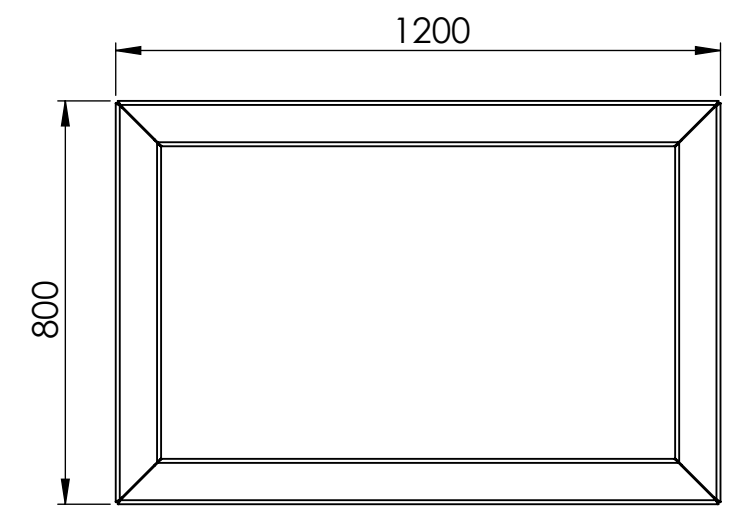

DETAIL A  
SCALE 1 : 5

DETAIL B  
SCALE 1 : 5

DETAIL C  
SCALE 1 : 5

Overflow pipe

DRAWN	Luuk van den Heuvel	DATE	23-5-2023
REVISION			

TITLE:	Aluminum 4mm	
Drawing:	VA11	A3

**ADEZZ**  
DESIGN TO GROW

Liessentstraat 4, 5405 AG Uden (NL).  
 † 0031 (0)413 - 27 41 68.  
 e info@adezz.com, i www.adezz.com

Color:	-	Mass (kg):	<b>46.47</b>	SCALE:1:15	SHEET 1 OF 10
--------	---	------------	--------------	------------	---------------

DETAIL A  
SCALE 1 : 5

DETAIL B  
SCALE 1 : 5

DETAIL C  
SCALE 1 : 5

DRAWN	Luuk van den Heuvel	DATE	23-5-2023
REVISION			

TITLE:	Aluminum 4mm	
Drawing:	VA11	A3

**ADEZZ**  
DESIGN TO GROW

Liessentstraat 4, 5405 AG Uden (NL).  
 † 0031 (0)413 - 27 41 68.  
 e info@adezz.com, i www.adezz.com

Color:	-	Mass (kg):	<b>46.47</b>	SCALE:1:15	SHEET 1 OF 10
--------	---	------------	--------------	------------	---------------