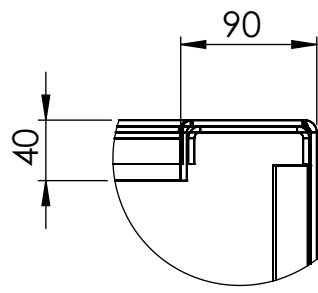

DETAIL A  
SCALE 1 : 5

DETAIL B  
SCALE 1 : 5

DETAIL C  
SCALE 1 : 5

Overflow pipe

DRAWN	Luuk van den Heuvel	DATE	23-5-2023
REVISION			

TITLE:	Aluminum 4mm	
Drawing:	VA11	A3

**ADEZZ**  
DESIGN TO GROW

Liessentstraat 4, 5405 AG Uden (NL).  
 † 0031 (0)413 - 27 41 68.  
 e info@adezz.com, i www.adezz.com

Color:	-	Mass (kg):	<b>46.47</b>	SCALE:1:15	SHEET 1 OF 10
--------	---	------------	--------------	------------	---------------

DETAIL A  
SCALE 1 : 5

DETAIL B  
SCALE 1 : 5

DETAIL C  
SCALE 1 : 5

DRAWN	Luuk van den Heuvel	DATE	23-5-2023
REVISION			

TITLE:	Aluminum 4mm	
Drawing:	VA11	A3

**ADEZZ**  
DESIGN TO GROW

Liessentstraat 4, 5405 AG Uden (NL).  
 † 0031 (0)413 - 27 41 68.  
 e info@adezz.com, i www.adezz.com

Color:	-	Mass (kg):	<b>46.47</b>	SCALE:1:15	SHEET 1 OF 10
--------	---	------------	--------------	------------	---------------