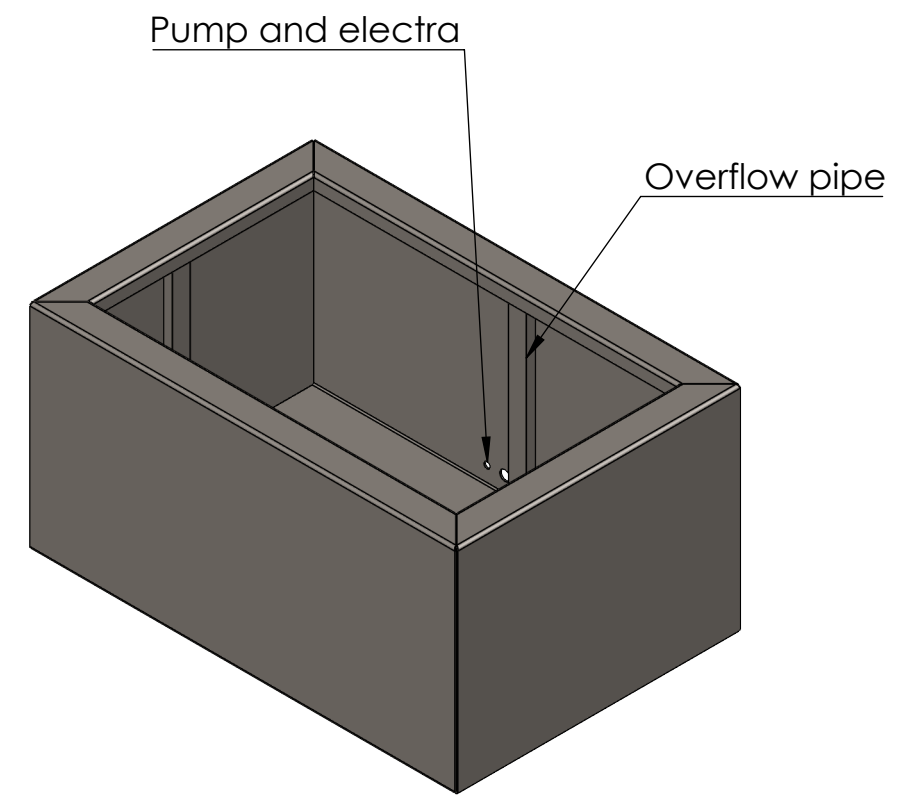

Color:	-	Mass (kg):	<b>46.47</b>	SCALE:1:15	SHEET 1 OF 10
--------	---	------------	--------------	------------	---------------

DETAIL A  
SCALE 1 : 5

DETAIL B  
SCALE 1 : 5

DETAIL C  
SCALE 1 : 5

DRAWN	Luuk van den Heuvel	DATE	23-5-2023
REVISION			

TITLE:	Aluminum 4mm	
Drawing:	VA11	A3

**ADEZZ**  
DESIGN TO GROW

Liessentstraat 4, 5405 AG Uden (NL).  
 † 0031 (0)413 - 27 41 68.  
 e info@adezz.com, i www.adezz.com

Color:	-	Mass (kg):	<b>46.47</b>	SCALE:1:15	SHEET 1 OF 10
--------	---	------------	--------------	------------	---------------