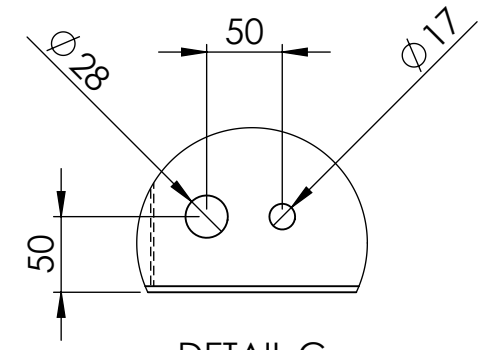

DETAIL A  
SCALE 1 : 5

DETAIL B  
SCALE 1 : 5

DRAWN	Luuk van den Heuvel	DATE	23-5-2023		TITLE:	Aluminum 4mm	
REVISION					Drawing:	VA11	A3
		Liessentstraat 4, 5405 AG Uden (NL). t 0031 (0)413 - 27 41 68. e info@adezz.com, i www.adezz.com		Color:	-	Mass (kg):	<b>46.50</b>
				SCALE:1:15	SHEET 1 OF 10		

DETAIL A  
SCALE 1 : 5

DETAIL B  
SCALE 1 : 5

DETAIL C  
SCALE 1 : 5

Overflow pipe

DRAWN	Luuk van den Heuvel	DATE	23-5-2023
REVISION			

TITLE:	Aluminum 4mm	
Drawing:	VA11	A3

**ADEZZ**  
DESIGN TO GROW

Liessentstraat 4, 5405 AG Uden (NL).  
 † 0031 (0)413 - 27 41 68.  
 e info@adezz.com, i www.adezz.com

Color:	-	Mass (kg):	<b>46.47</b>	SCALE:1:15	SHEET 1 OF 10
--------	---	------------	--------------	------------	---------------

DETAIL A  
SCALE 1 : 5

DETAIL B  
SCALE 1 : 5

DETAIL C  
SCALE 1 : 5

DRAWN	Luuk van den Heuvel	DATE	23-5-2023
REVISION			

TITLE:	Aluminum 4mm	
Drawing:	VA11	A3

**ADEZZ**  
DESIGN TO GROW

Liessentstraat 4, 5405 AG Uden (NL).  
 † 0031 (0)413 - 27 41 68.  
 e info@adezz.com, i www.adezz.com

Color:	-	Mass (kg):	<b>46.47</b>	SCALE:1:15	SHEET 1 OF 10
--------	---	------------	--------------	------------	---------------