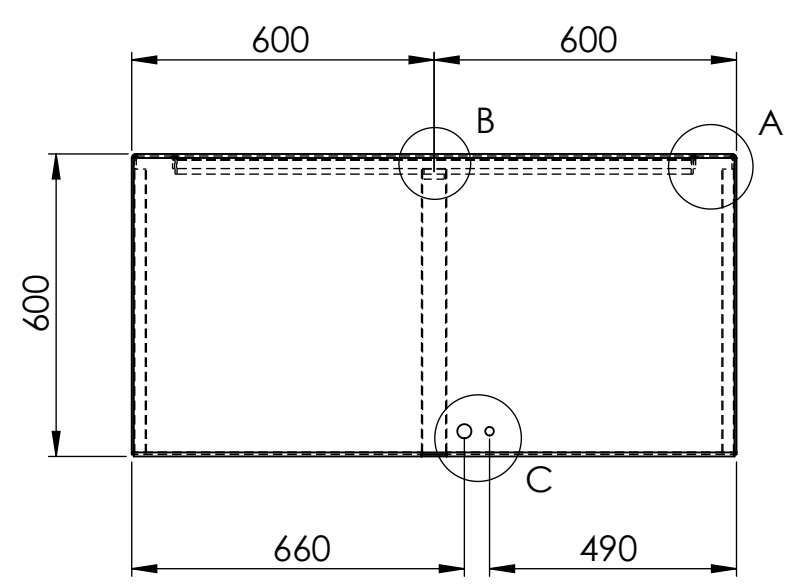

DETAIL A  
SCALE 1 : 5

DETAIL B  
SCALE 1 : 5

DETAIL C  
SCALE 1 : 5

Overflow pipe

DRAWN	Luuk van den Heuvel	DATE	23-5-2023
REVISION			

TITLE:	Aluminum 4mm	
Drawing:	VA11	A3

**ADEZZ**  
DESIGN TO GROW

Liessentstraat 4, 5405 AG Uden (NL).  
 † 0031 (0)413 - 27 41 68.  
 e info@adezz.com, i www.adezz.com

Color:	-	Mass (kg):	<b>46.47</b>	SCALE:1:15	SHEET 1 OF 10
--------	---	------------	--------------	------------	---------------

DETAIL A  
SCALE 1 : 5

DETAIL B  
SCALE 1 : 5

DETAIL C  
SCALE 1 : 5

DRAWN	Luuk van den Heuvel	DATE	23-5-2023
REVISION			

TITLE:	Aluminum 4mm	
Drawing:	VA11	A3

**ADEZZ**  
DESIGN TO GROW

Liessentstraat 4, 5405 AG Uden (NL).  
 † 0031 (0)413 - 27 41 68.  
 e info@adezz.com, i www.adezz.com

Color:	-	Mass (kg):	<b>46.47</b>	SCALE:1:15	SHEET 1 OF 10
--------	---	------------	--------------	------------	---------------