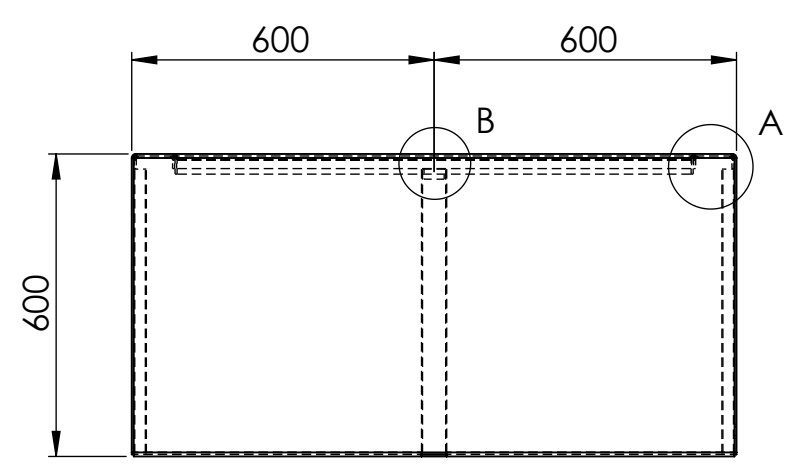

DETAIL A  
SCALE 1 : 5

DETAIL B  
SCALE 1 : 5

DETAIL C  
SCALE 1 : 5

Overflow pipe

DRAWN	Luuk van den Heuvel	DATE	23-5-2023
REVISION			

TITLE:	Aluminum 4mm	
Drawing:	VA11	A3

**ADEZZ**  
DESIGN TO GROW

Liessentstraat 4, 5405 AG Uden (NL).  
 † 0031 (0)413 - 27 41 68.  
 e info@adezz.com, i www.adezz.com

Color:	-	Mass (kg):	<b>46.47</b>	SCALE:1:15	SHEET 1 OF 10
--------	---	------------	--------------	------------	---------------

DETAIL A  
SCALE 1 : 5

DETAIL B  
SCALE 1 : 5

DETAIL C  
SCALE 1 : 5

DRAWN	Luuk van den Heuvel	DATE	23-5-2023
REVISION			

TITLE:	Aluminum 4mm	
Drawing:	VA11	A3

**ADEZZ**  
DESIGN TO GROW

Liessentstraat 4, 5405 AG Uden (NL).  
 † 0031 (0)413 - 27 41 68.  
 e info@adezz.com, i www.adezz.com

Color:	-	Mass (kg):	<b>46.47</b>	SCALE:1:15	SHEET 1 OF 10
--------	---	------------	--------------	------------	---------------