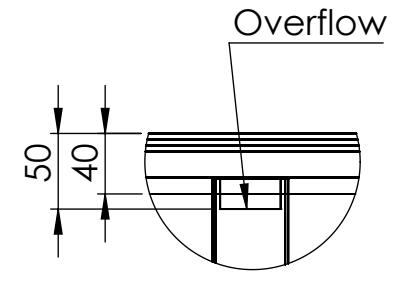

DETAIL A  
SCALE 1 : 5

DETAIL B  
SCALE 1 : 5

DETAIL C  
SCALE 1 : 5

Overflow pipe

DRAWN	Luuk van den Heuvel	DATE	23-5-2023
REVISION			

TITLE:	Aluminum 4mm	
Drawing:	VA11	A3

**ADEZZ**  
DESIGN TO GROW

Liessentstraat 4, 5405 AG Uden (NL).  
 † 0031 (0)413 - 27 41 68.  
 e info@adezz.com, i www.adezz.com

Color:	-	Mass (kg):	<b>46.47</b>	SCALE:1:15	SHEET 1 OF 10
--------	---	------------	--------------	------------	---------------

DETAIL A  
SCALE 1 : 5

DETAIL B  
SCALE 1 : 5

DETAIL C  
SCALE 1 : 5

DRAWN	Luuk van den Heuvel	DATE	23-5-2023
REVISION			

TITLE:	Aluminum 4mm	
Drawing:	VA11	A3

**ADEZZ**  
DESIGN TO GROW

Liessentstraat 4, 5405 AG Uden (NL).  
 † 0031 (0)413 - 27 41 68.  
 e info@adezz.com, i www.adezz.com

Color:	-	Mass (kg):	<b>46.47</b>	SCALE:1:15	SHEET 1 OF 10
--------	---	------------	--------------	------------	---------------