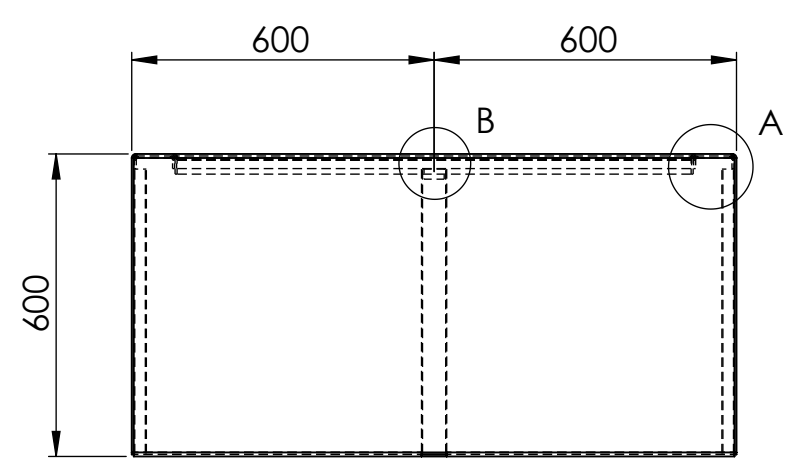

DETAIL A  
SCALE 1 : 5

DETAIL B  
SCALE 1 : 5

DRAWN	Luuk van den Heuvel	DATE	23-5-2023		TITLE:	Aluminum 4mm	
REVISION					Drawing:	VA11	A3
		Liessentstraat 4, 5405 AG Uden (NL). t 0031 (0)413 - 27 41 68. e info@adezz.com, i www.adezz.com		Color:	-	Mass (kg):	<b>46.50</b>
				SCALE:1:15	SHEET 1 OF 10		

DETAIL A  
SCALE 1 : 5

DETAIL B  
SCALE 1 : 5

DETAIL C  
SCALE 1 : 5

Overflow pipe

DRAWN	Luuk van den Heuvel	DATE	23-5-2023
REVISION			

TITLE:	Aluminum 4mm	
Drawing:	VA11	A3

**ADEZZ**  
DESIGN TO GROW

Liessentstraat 4, 5405 AG Uden (NL).  
 † 0031 (0)413 - 27 41 68.  
 e info@adezz.com, i www.adezz.com

Color:	-	Mass (kg):	<b>46.47</b>	SCALE:1:15	SHEET 1 OF 10
--------	---	------------	--------------	------------	---------------

DETAIL A  
SCALE 1 : 5

DETAIL B  
SCALE 1 : 5

DETAIL C  
SCALE 1 : 5

DRAWN	Luuk van den Heuvel	DATE	23-5-2023
REVISION			

TITLE:	Aluminum 4mm	
Drawing:	VA11	A3

**ADEZZ**  
DESIGN TO GROW

Liessentstraat 4, 5405 AG Uden (NL).  
 † 0031 (0)413 - 27 41 68.  
 e info@adezz.com, i www.adezz.com

Color:	-	Mass (kg):	<b>46.47</b>	SCALE:1:15	SHEET 1 OF 10
--------	---	------------	--------------	------------	---------------