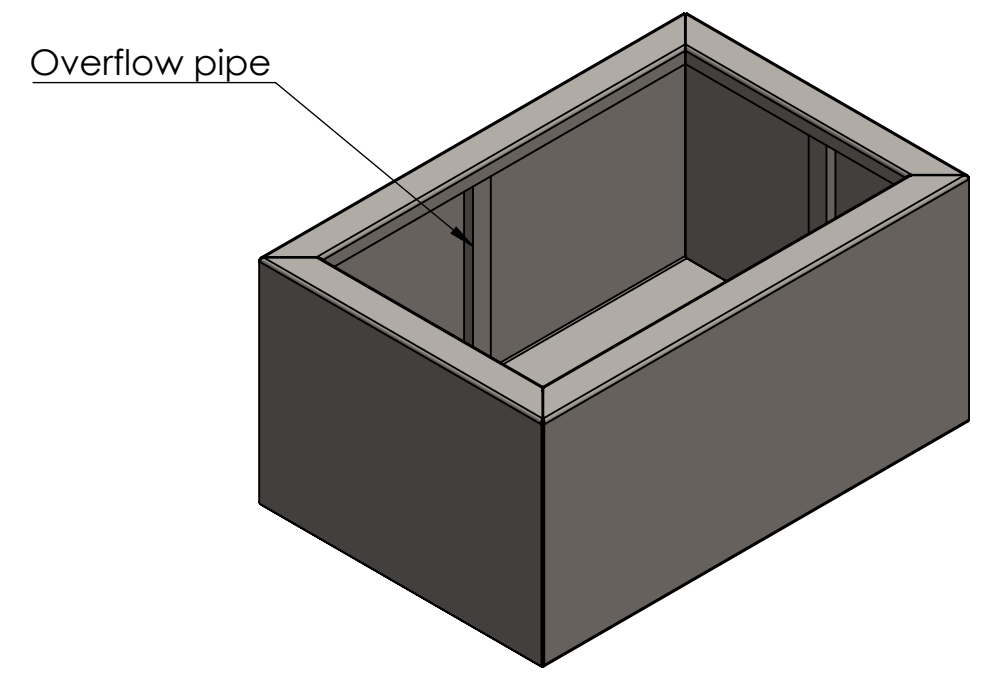

DETAIL A  
SCALE 1 : 5

DETAIL B  
SCALE 1 : 5

DRAWN	Luuk van den Heuvel	DATE	23-5-2023		TITLE:	Aluminum 4mm	
REVISION					Drawing:	VA11	A3
		Liessentstraat 4, 5405 AG Uden (NL). t 0031 (0)413 - 27 41 68. e info@adezz.com, i www.adezz.com		Color:	-	Mass (kg):	<b>46.50</b>
				SCALE:1:15	SHEET 1 OF 10		

DETAIL A  
SCALE 1 : 5

DETAIL B  
SCALE 1 : 5

DETAIL C  
SCALE 1 : 5

Overflow pipe

DRAWN	Luuk van den Heuvel	DATE	23-5-2023
REVISION			

TITLE:	Aluminum 4mm	
Drawing:	VA11	A3

**ADEZZ**  
DESIGN TO GROW

Liessentstraat 4, 5405 AG Uden (NL).  
 † 0031 (0)413 - 27 41 68.  
 e info@adezz.com, i www.adezz.com