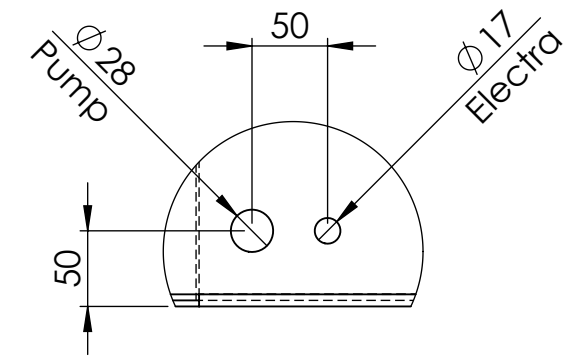

DETAIL A  
SCALE 1 : 5

DETAIL B  
SCALE 1 : 5

DETAIL C  
SCALE 1 : 5

Overflow pipe

DRAWN	Luuk van den Heuvel	DATE	23-5-2023
REVISION			

TITLE:	Aluminum 4mm	
Drawing:	VA11	A3

**ADEZZ**  
DESIGN TO GROW

Liessentstraat 4, 5405 AG Uden (NL).  
 † 0031 (0)413 - 27 41 68.  
 e info@adezz.com, i www.adezz.com

Color:	-	Mass (kg):	<b>46.47</b>	SCALE:1:15	SHEET 1 OF 10
--------	---	------------	--------------	------------	---------------

DETAIL A  
SCALE 1 : 5

DETAIL B  
SCALE 1 : 5

DETAIL C  
SCALE 1 : 5

DRAWN	Luuk van den Heuvel	DATE	23-5-2023
REVISION			

TITLE:	Aluminum 4mm	
Drawing:	VA11	A3

**ADEZZ**  
DESIGN TO GROW

Liessentstraat 4, 5405 AG Uden (NL).  
 † 0031 (0)413 - 27 41 68.  
 e info@adezz.com, i www.adezz.com

Color:	-	Mass (kg):	<b>46.47</b>	SCALE:1:15	SHEET 1 OF 10
--------	---	------------	--------------	------------	---------------