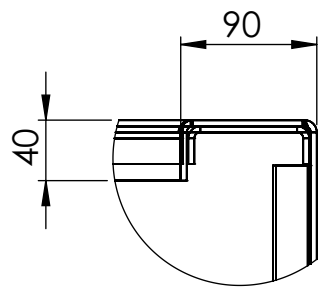

DETAIL A  
SCALE 1 : 5

DETAIL B  
SCALE 1 : 5

DRAWN	Luuk van den Heuvel	DATE	23-5-2023		TITLE:	Aluminum 4mm	
REVISION					Drawing:	VA11	A3
		Liessentstraat 4, 5405 AG Uden (NL). t 0031 (0)413 - 27 41 68. e info@adezz.com, i www.adezz.com		Color:	-	Mass (kg):	<b>46.50</b>
				SCALE:1:15	SHEET 1 OF 10		

DETAIL A  
SCALE 1 : 5

DETAIL B  
SCALE 1 : 5

DETAIL C  
SCALE 1 : 5

Overflow pipe

DRAWN	Luuk van den Heuvel	DATE	23-5-2023
REVISION			

TITLE:	Aluminum 4mm	
Drawing:	VA11	A3

**ADEZZ**  
DESIGN TO GROW

Liessentstraat 4, 5405 AG Uden (NL).  
 † 0031 (0)413 - 27 41 68.  
 e info@adezz.com, i www.adezz.com

Color:	-	Mass (kg):	<b>46.47</b>	SCALE:1:15	SHEET 1 OF 10
--------	---	------------	--------------	------------	---------------

DETAIL A  
SCALE 1 : 5

DETAIL B  
SCALE 1 : 5

DETAIL C  
SCALE 1 : 5

DRAWN	Luuk van den Heuvel	DATE	23-5-2023
REVISION			

TITLE:	Aluminum 4mm	
Drawing:	VA11	A3

**ADEZZ**  
DESIGN TO GROW

Liessentstraat 4, 5405 AG Uden (NL).  
 † 0031 (0)413 - 27 41 68.  
 e info@adezz.com, i www.adezz.com

Color:	-	Mass (kg):	<b>46.47</b>	SCALE:1:15	SHEET 1 OF 10
--------	---	------------	--------------	------------	---------------