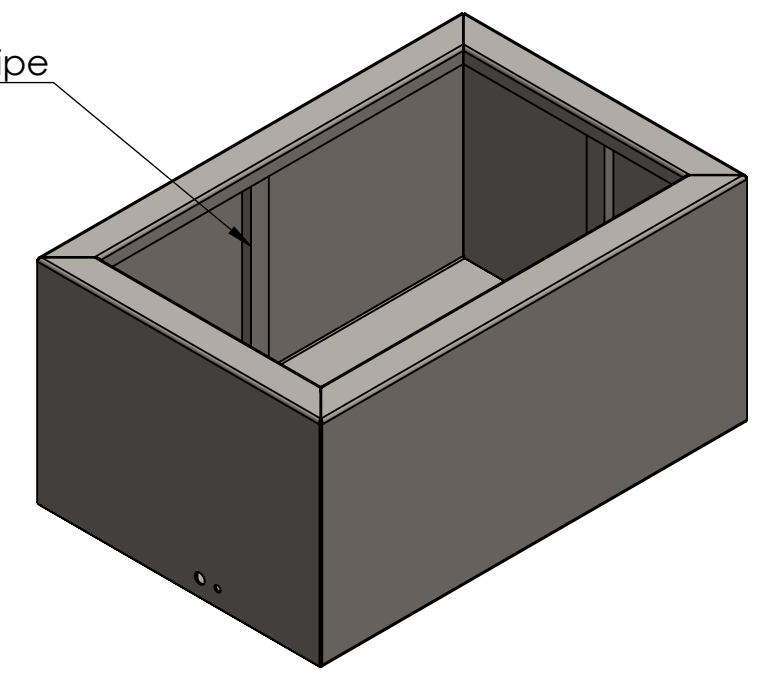

DETAIL A  
SCALE 1 : 5

DETAIL B  
SCALE 1 : 5

DETAIL C  
SCALE 1 : 5

Overflow pipe

DRAWN	Luuk van den Heuvel	DATE	23-5-2023
REVISION			

TITLE:	Aluminum 4mm	
Drawing:	VA11	A3

**ADEZZ**  
DESIGN TO GROW

Liessentstraat 4, 5405 AG Uden (NL).  
 † 0031 (0)413 - 27 41 68.  
 e info@adezz.com, i www.adezz.com

Color:	-	Mass (kg):	<b>46.47</b>	SCALE:1:15	SHEET 1 OF 10
--------	---	------------	--------------	------------	---------------

DETAIL A  
SCALE 1 : 5

DETAIL B  
SCALE 1 : 5

DETAIL C  
SCALE 1 : 5

DRAWN	Luuk van den Heuvel	DATE	23-5-2023
REVISION			

TITLE:	Aluminum 4mm	
Drawing:	VA11	A3

**ADEZZ**  
DESIGN TO GROW

Liessentstraat 4, 5405 AG Uden (NL).  
 † 0031 (0)413 - 27 41 68.  
 e info@adezz.com, i www.adezz.com

Color:	-	Mass (kg):	<b>46.47</b>	SCALE:1:15	SHEET 1 OF 10
--------	---	------------	--------------	------------	---------------