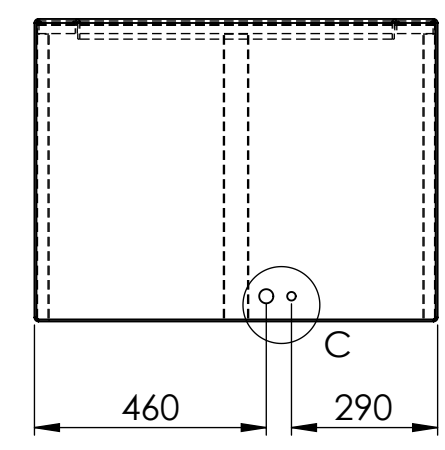

DETAIL A  
SCALE 1 : 5

DETAIL B  
SCALE 1 : 5

DETAIL C  
SCALE 1 : 5

Overflow pipe

DRAWN	Luuk van den Heuvel	DATE	23-5-2023
REVISION			

TITLE:	Aluminum 4mm	
Drawing:	VA11	A3

**ADEZZ**  
DESIGN TO GROW

Liessentstraat 4, 5405 AG Uden (NL).  
 † 0031 (0)413 - 27 41 68.  
 e info@adezz.com, i www.adezz.com

Color:	-	Mass (kg):	<b>46.47</b>	SCALE:1:15	SHEET 1 OF 10
--------	---	------------	--------------	------------	---------------

DETAIL A  
SCALE 1 : 5

DETAIL B  
SCALE 1 : 5

DETAIL C  
SCALE 1 : 5

DRAWN	Luuk van den Heuvel	DATE	23-5-2023
REVISION			

TITLE:	Aluminum 4mm	
Drawing:	VA11	A3

**ADEZZ**  
DESIGN TO GROW

Liessentstraat 4, 5405 AG Uden (NL).  
 † 0031 (0)413 - 27 41 68.  
 e info@adezz.com, i www.adezz.com

Color:	-	Mass (kg):	<b>46.47</b>	SCALE:1:15	SHEET 1 OF 10
--------	---	------------	--------------	------------	---------------