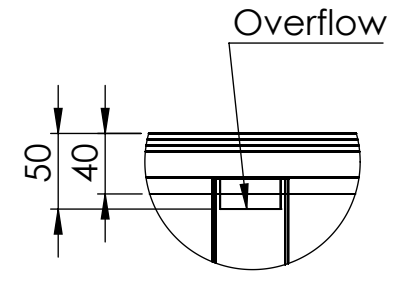

DETAIL A  
SCALE 1 : 5

DETAIL B  
SCALE 1 : 5

DRAWN	Luuk van den Heuvel	DATE	23-5-2023		TITLE:	Aluminum 4mm	
REVISION					Drawing:	VA11	A3
		Liessentstraat 4, 5405 AG Uden (NL). t 0031 (0)413 - 27 41 68. e info@adezz.com, i www.adezz.com		Color:	-	Mass (kg):	<b>46.50</b>
				SCALE:1:15	SHEET 1 OF 10		

DETAIL A  
SCALE 1 : 5

DETAIL B  
SCALE 1 : 5

DETAIL C  
SCALE 1 : 5

Overflow pipe

DRAWN	Luuk van den Heuvel	DATE	23-5-2023
REVISION			

TITLE:	Aluminum 4mm	
Drawing:	VA11	A3

**ADEZZ**  
DESIGN TO GROW

Liessentstraat 4, 5405 AG Uden (NL).  
 † 0031 (0)413 - 27 41 68.  
 e info@adezz.com, i www.adezz.com

Color:	-	Mass (kg):	<b>46.47</b>	SCALE:1:15	SHEET 1 OF 10
--------	---	------------	--------------	------------	---------------

DETAIL A  
SCALE 1 : 5

DETAIL B  
SCALE 1 : 5

DETAIL C  
SCALE 1 : 5

DRAWN	Luuk van den Heuvel	DATE	23-5-2023
REVISION			

TITLE:	Aluminum 4mm	
Drawing:	VA11	A3

**ADEZZ**  
DESIGN TO GROW

Liessentstraat 4, 5405 AG Uden (NL).  
 † 0031 (0)413 - 27 41 68.  
 e info@adezz.com, i www.adezz.com

Color:	-	Mass (kg):	<b>46.47</b>	SCALE:1:15	SHEET 1 OF 10
--------	---	------------	--------------	------------	---------------