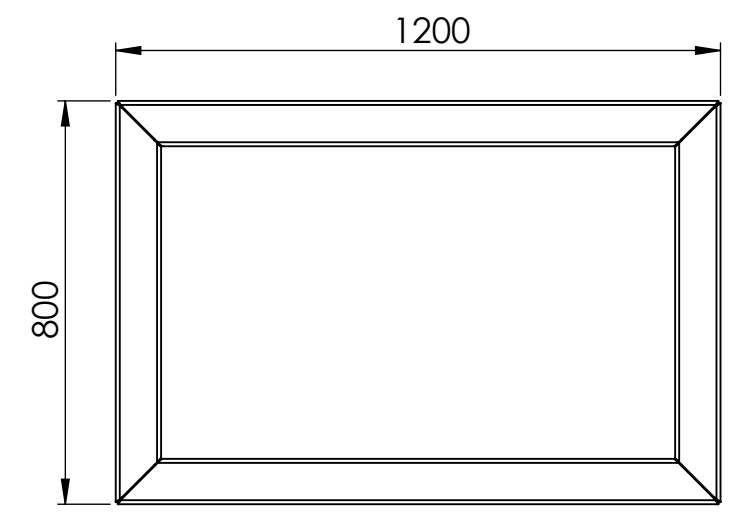

Color:	-	Mass (kg):	<b>46.47</b>	SCALE:1:15	SHEET 1 OF 10
--------	---	------------	--------------	------------	---------------

DETAIL A  
SCALE 1 : 5

DETAIL B  
SCALE 1 : 5

DETAIL C  
SCALE 1 : 5

DRAWN	Luuk van den Heuvel	DATE	23-5-2023
REVISION			

TITLE:	Aluminum 4mm	
Drawing:	VA11	A3

**ADEZZ**  
DESIGN TO GROW

Liessentstraat 4, 5405 AG Uden (NL).  
 † 0031 (0)413 - 27 41 68.  
 e info@adezz.com, i www.adezz.com

Color:	-	Mass (kg):	<b>46.47</b>	SCALE:1:15	SHEET 1 OF 10
--------	---	------------	--------------	------------	---------------