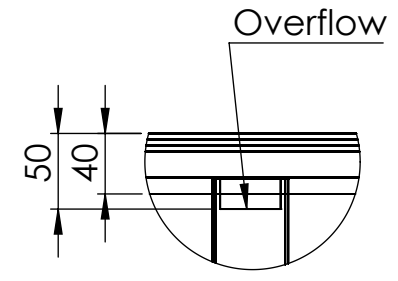

DETAIL A  
SCALE 1 : 5

DETAIL B  
SCALE 1 : 5

DRAWN	Luuk van den Heuvel	DATE	23-5-2023		TITLE:	Aluminum 4mm	
REVISION					Drawing:	VA11	A3
		Liessentstraat 4, 5405 AG Uden (NL). t 0031 (0)413 - 27 41 68. e info@adezz.com, i www.adezz.com		Color:	-	Mass (kg):	<b>46.50</b>
				SCALE:1:15	SHEET 1 OF 10		

DETAIL A  
SCALE 1 : 5

DETAIL B  
SCALE 1 : 5

DETAIL C  
SCALE 1 : 5

Overflow pipe

DRAWN	Luuk van den Heuvel	DATE	23-5-2023
REVISION			

TITLE:	Aluminum 4mm	
Drawing:	VA11	A3

**ADEZZ**  
DESIGN TO GROW

Liessentstraat 4, 5405 AG Uden (NL).  
 † 0031 (0)413 - 27 41 68.  
 e info@adezz.com, i www.adezz.com

Color:	-	Mass (kg):	<b>46.47</b>	SCALE:1:15	SHEET 1 OF 10
--------	---	------------	--------------	------------	---------------

DETAIL A  
SCALE 1 : 5

DETAIL B  
SCALE 1 : 5

DETAIL C  
SCALE 1 : 5

DRAWN	Luuk van den Heuvel	DATE	23-5-2023
REVISION			

TITLE:	Aluminum 4mm	
Drawing:	VA11	A3

**ADEZZ**  
DESIGN TO GROW

Liessentstraat 4, 5405 AG Uden (NL).  
 † 0031 (0)413 - 27 41 68.  
 e info@adezz.com, i www.adezz.com

Color:	-	Mass (kg):	<b>46.47</b>	SCALE:1:15	SHEET 1 OF 10
--------	---	------------	--------------	------------	---------------