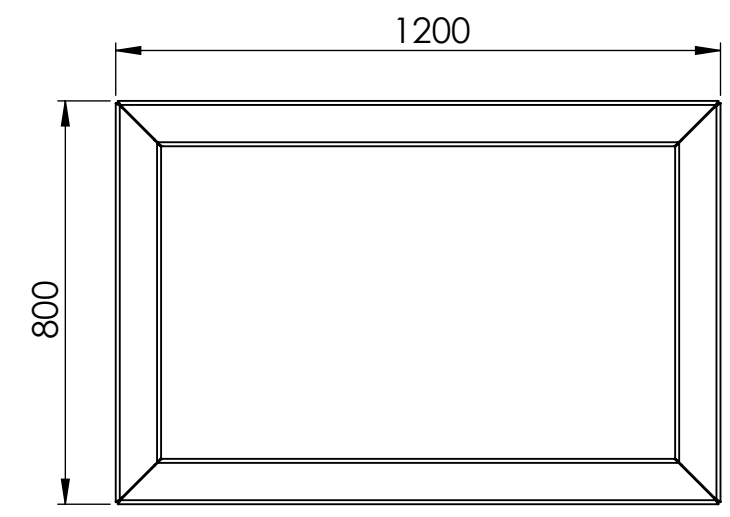

DETAIL A  
SCALE 1 : 5

DETAIL B  
SCALE 1 : 5

DRAWN	Luuk van den Heuvel	DATE	23-5-2023		TITLE:	Aluminum 4mm	
REVISION					Drawing:	VA11	A3
		Liessentstraat 4, 5405 AG Uden (NL). t 0031 (0)413 - 27 41 68. e info@adezz.com, i www.adezz.com		Color:	-	Mass (kg):	<b>46.50</b>
				SCALE:1:15	SHEET 1 OF 10		

DETAIL A  
SCALE 1 : 5

DETAIL B  
SCALE 1 : 5

DETAIL C  
SCALE 1 : 5

Overflow pipe

DRAWN	Luuk van den Heuvel	DATE	23-5-2023
REVISION			

TITLE:	Aluminum 4mm	
Drawing:	VA11	A3

**ADEZZ**  
DESIGN TO GROW

Liessentstraat 4, 5405 AG Uden (NL).  
 † 0031 (0)413 - 27 41 68.  
 e info@adezz.com, i www.adezz.com

Color:	-	Mass (kg):	<b>46.47</b>	SCALE:1:15	SHEET 1 OF 10
--------	---	------------	--------------	------------	---------------

DETAIL A  
SCALE 1 : 5

DETAIL B  
SCALE 1 : 5

DETAIL C  
SCALE 1 : 5

DRAWN	Luuk van den Heuvel	DATE	23-5-2023
REVISION			

TITLE:	Aluminum 4mm	
Drawing:	VA11	A3

**ADEZZ**  
DESIGN TO GROW

Liessentstraat 4, 5405 AG Uden (NL).  
 † 0031 (0)413 - 27 41 68.  
 e info@adezz.com, i www.adezz.com

Color:	-	Mass (kg):	<b>46.47</b>	SCALE:1:15	SHEET 1 OF 10
--------	---	------------	--------------	------------	---------------